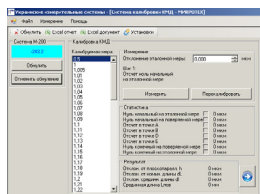

АКСЕССУАРЫ

**ПО UIS для
калибровки МД**